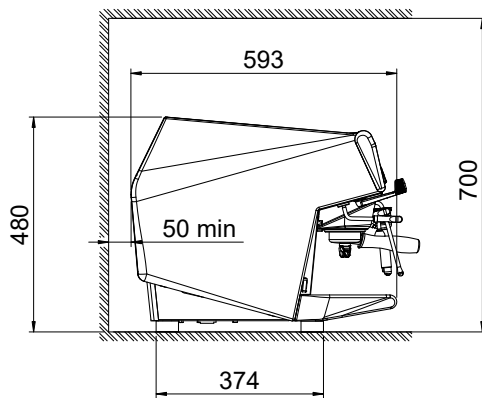

Zij aanzicht