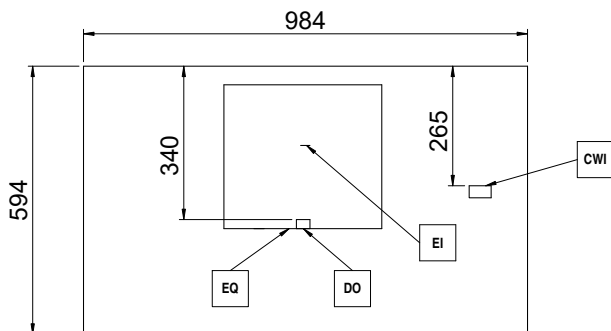

### Goedkeuring

Front aanzicht

Zij aanzicht

Boven aanzicht

**Elektra**

<b>Voltage</b>	
602529 (AURA3SA)	400 V/3N ph/50 Hz
<b>Elektrisch max. vermogen</b>	4.8 kW
<b>Stekker type</b>	Kabel zonder stekker

**Water**

<b>Water aansluiting</b>	3/8"
<b>Water temperatuur (min-max)</b>	5 - 60 °C
<b>Water afvoer</b>	3/4"

**Algemene gegevens**

<b>Externe afmetingen, lengte</b>	984 mm
<b>Externe afmetingen, breedte</b>	592 mm
<b>Externe afmetingen, hoogte</b>	490 mm
<b>Gewicht, netto</b>	83 kg